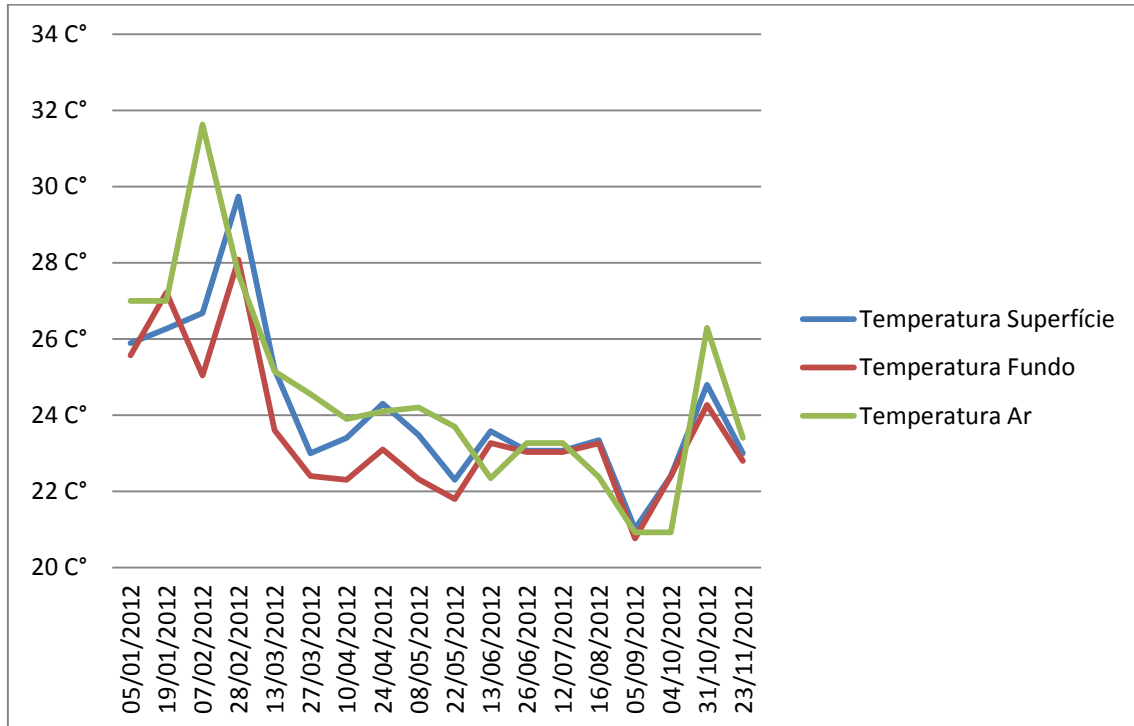

Setor 3: Maguariqueçaba (referência 2012)

Corresponde as seguintes localidades: Araçatiba - Longa.

Gráfico 1: Temperatura

Gráfico 2: Salinidade

Gráfico 3: PH

Gráfico 4: Transparência