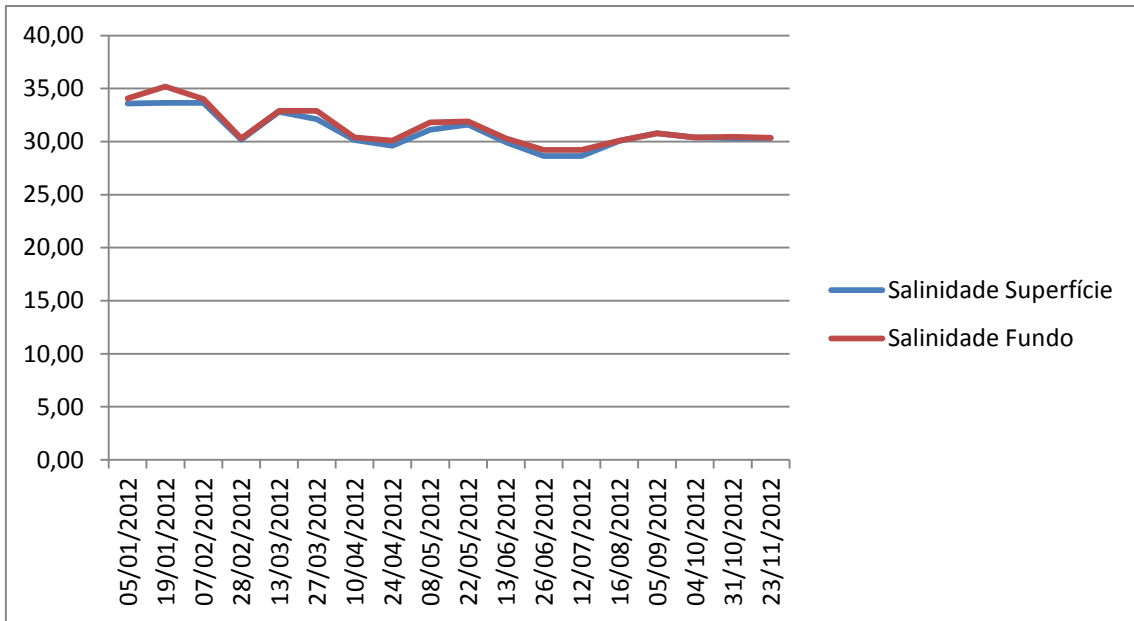

Setor 3: Maguariqueçaba (referência 2012)

Corresponde as seguintes localidades: Araçatiba - Longa.

Gráfico 1: Temperatura

Gráfico 2: Salinidade

Gráfico 3: PH

Gráfico 4: Transparência