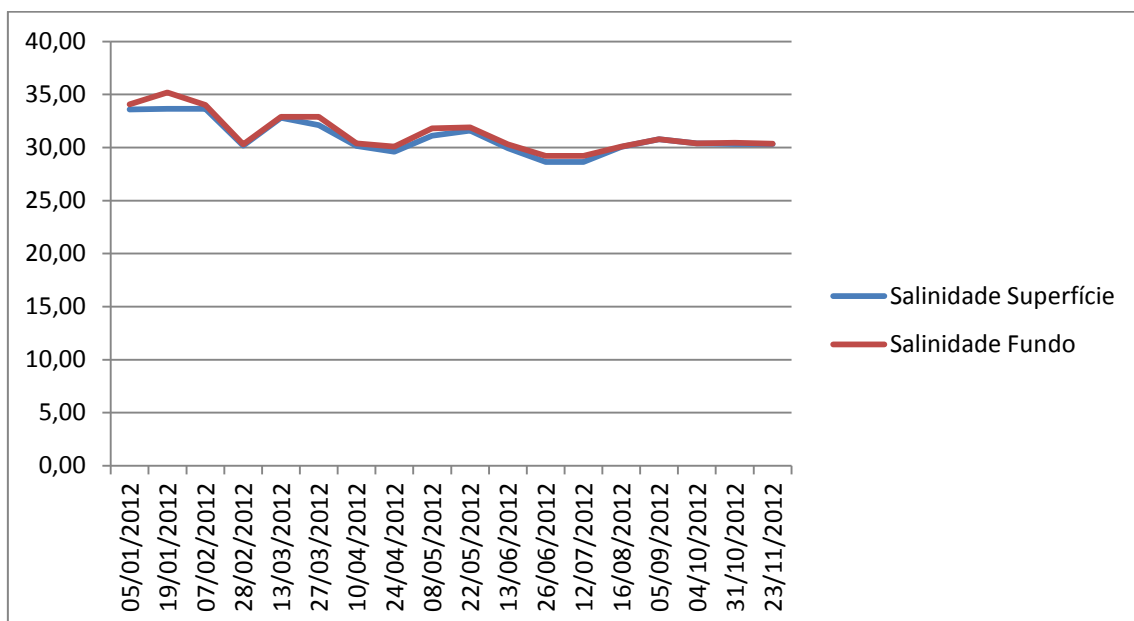

Setor 3: Maguariqueçaba (referência 2012)

Corresponde as seguintes localidades: Araçatiba - Longa.

Gráfico 1: Temperatura

Gráfico 2: Salinidade

Gráfico 3: PH

Gráfico 4: Transparência