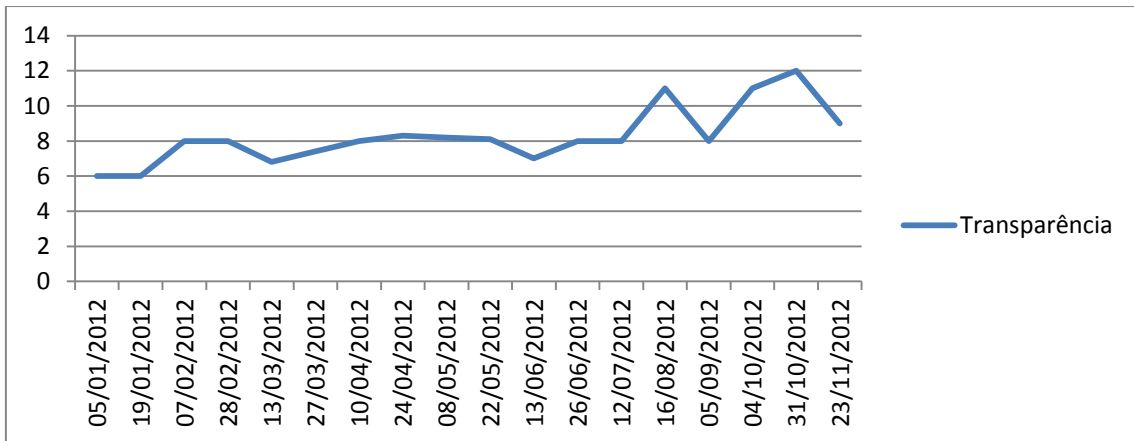

Setor 3: Maguariqueçaba (referência 2012)

Corresponde as seguintes localidades: Araçatiba - Longa.

Gráfico 1: Temperatura

Gráfico 2: Salinidade

Gráfico 3: PH

Gráfico 4: Transparência