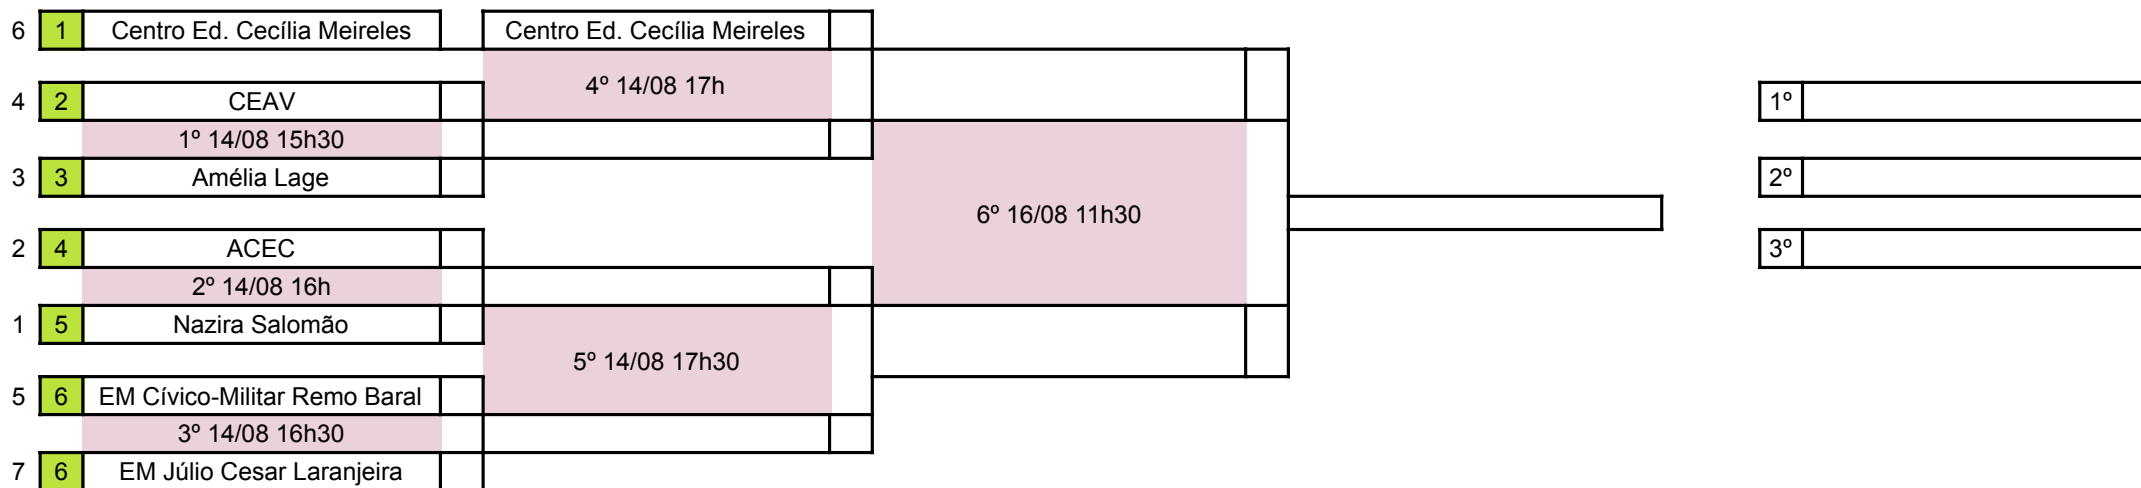

Futsal sub 13 feminino

Futsal sub 13 masculino

11	1	C Jean Piaget	C Jean Piaget						
			12° 15/08 14h30						
22	2	EM. Gal. Silvestre Travassos	EM. Gal. Silvestre Travassos			20° 17/08 9h			
23	3	CEIM	CEIM						
			11° 15/08 14h						
1	4	Alexina lowndes	Alexina lowndes						
10	5	EM PJ Gregorio Galindo							
			1° 14/08 8h						
3	6	ACEC							
			13° 15/08 15h						
7	7	CEAV							
			4° 14/08 9h30						
16	8	EM Cívico-Militar Remo Baral							
						19° 17/08 8h 30			
15	9	CEDUC							
			2° 14/08 8h30						
19	10	EM Cel. João Pedro							
4	11	Amélia Lage							
			3° 14/08 9h						
2	12	Nazira Salomão							
18	13	EDUCAR							
			5° 14/08 10h						
12	14	EM Brigadeiro Nobrega							
13	15	EM Tereza Pinheiro							
			7° 14/08 11h						
20	16	Centro Ed. Cecília Meireles							
9	17	EM Benedito dos Santos							
			6° 14/08 10h30						
21	18	EM. Pedro Soares							
14	19	EM Tânia Rita Teixeira							
			8° 14/08 11h30						
6	20	Cooperar							
8	21	EM Charles Dickens							
			9° 15/08 13h						
5	22	Leone Almeida							
17	23	Cooperativa São Bento	Cooperativa São Bento						
24	24	SEMEAR	SEMEAR						
			10° 15/08 13h30						
25	25	EM Júlio Cesar Laranjeira	EM Júlio Cesar Laranjeira						

1°	
2°	
3°	

Futsal sub 17 feminino

3	1	Amélia Lage	Amélia Lage				
12	2	EM. Gal. Silvestre Travassos	9º 16/08 9h30				
		5º 14/08 15h					
7	3	CE Brigadeiro Nobrega					
4	4	CEAV					
		4º 14/08 14h30					
13	5	SEMEAR					
			8º 16/08 9h				
9	6	EM Cívico-Militar Remo Baral					
		3º 14/08 14h					
11	7	Centro Ed. Cecília Meireles					
8	8	CEDUC					
		2º 14/08 13h30					
6	9	EM PJ Gregorio Galindo					
			7º 16/08 8h30				
2	10	Nazira Salomão					
		1º 14/08 13h					
1	11	Alexina lowndes					
10	12	EM Cel. João Pedro					
		6º 16/08 8h					
5	13	EM Benedito dos Santos					
			10º 16/08 10h				
14	14	EM Júlio Cesar Laranjeira	EM Júlio Cesar Laranjeira				